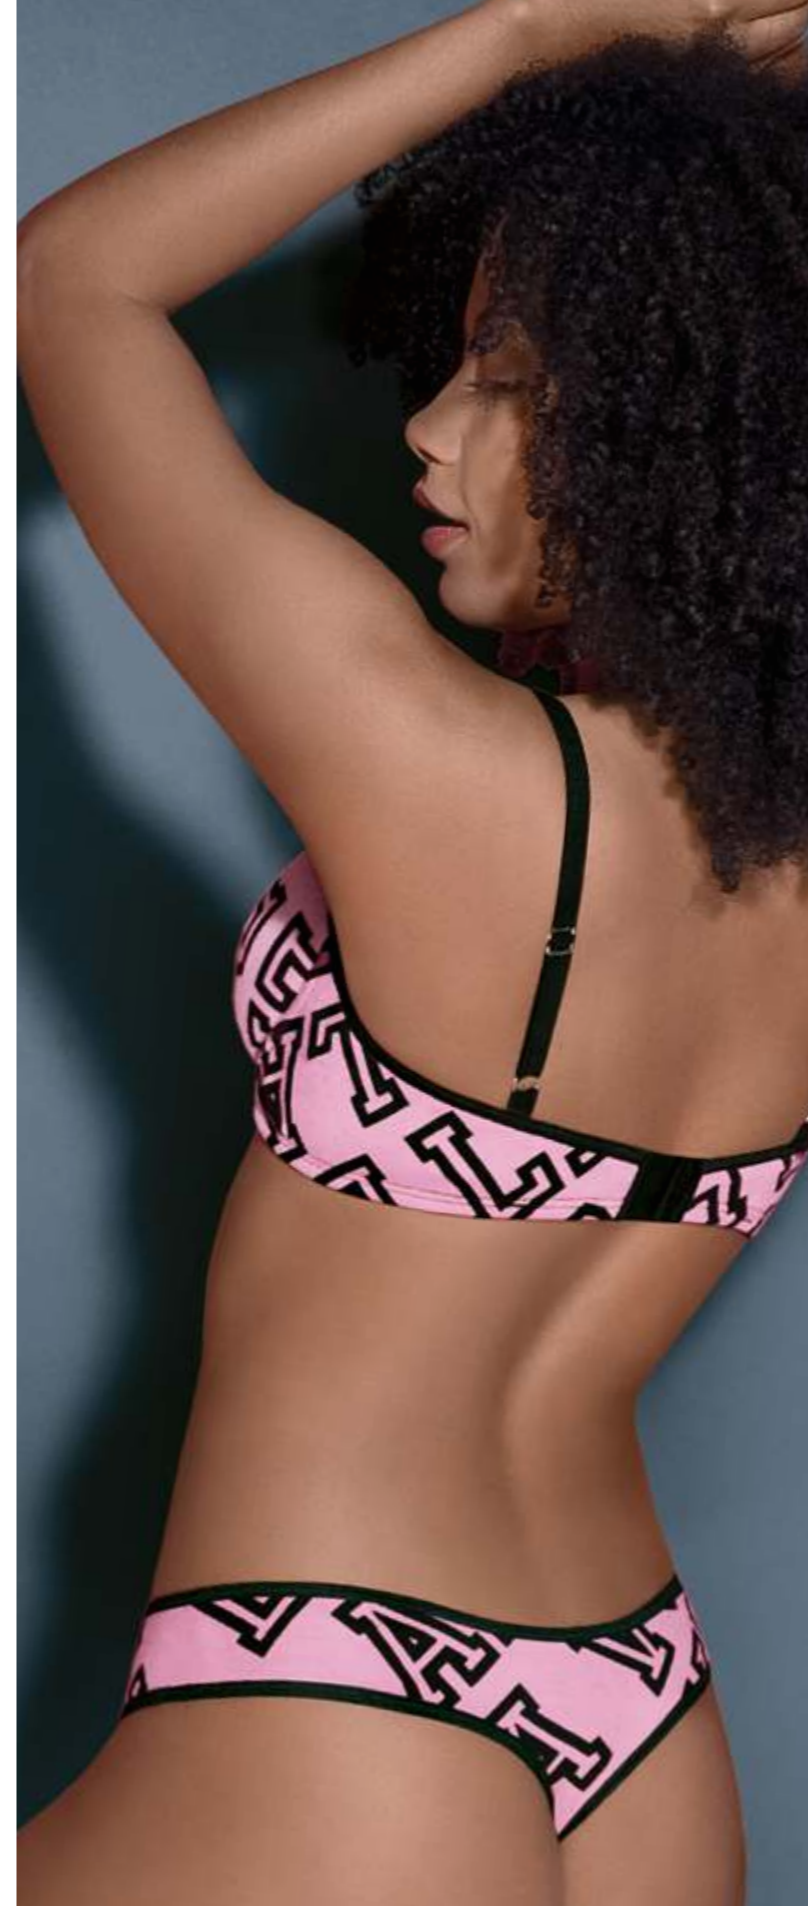

BELIEVE IN
YOUR POWER