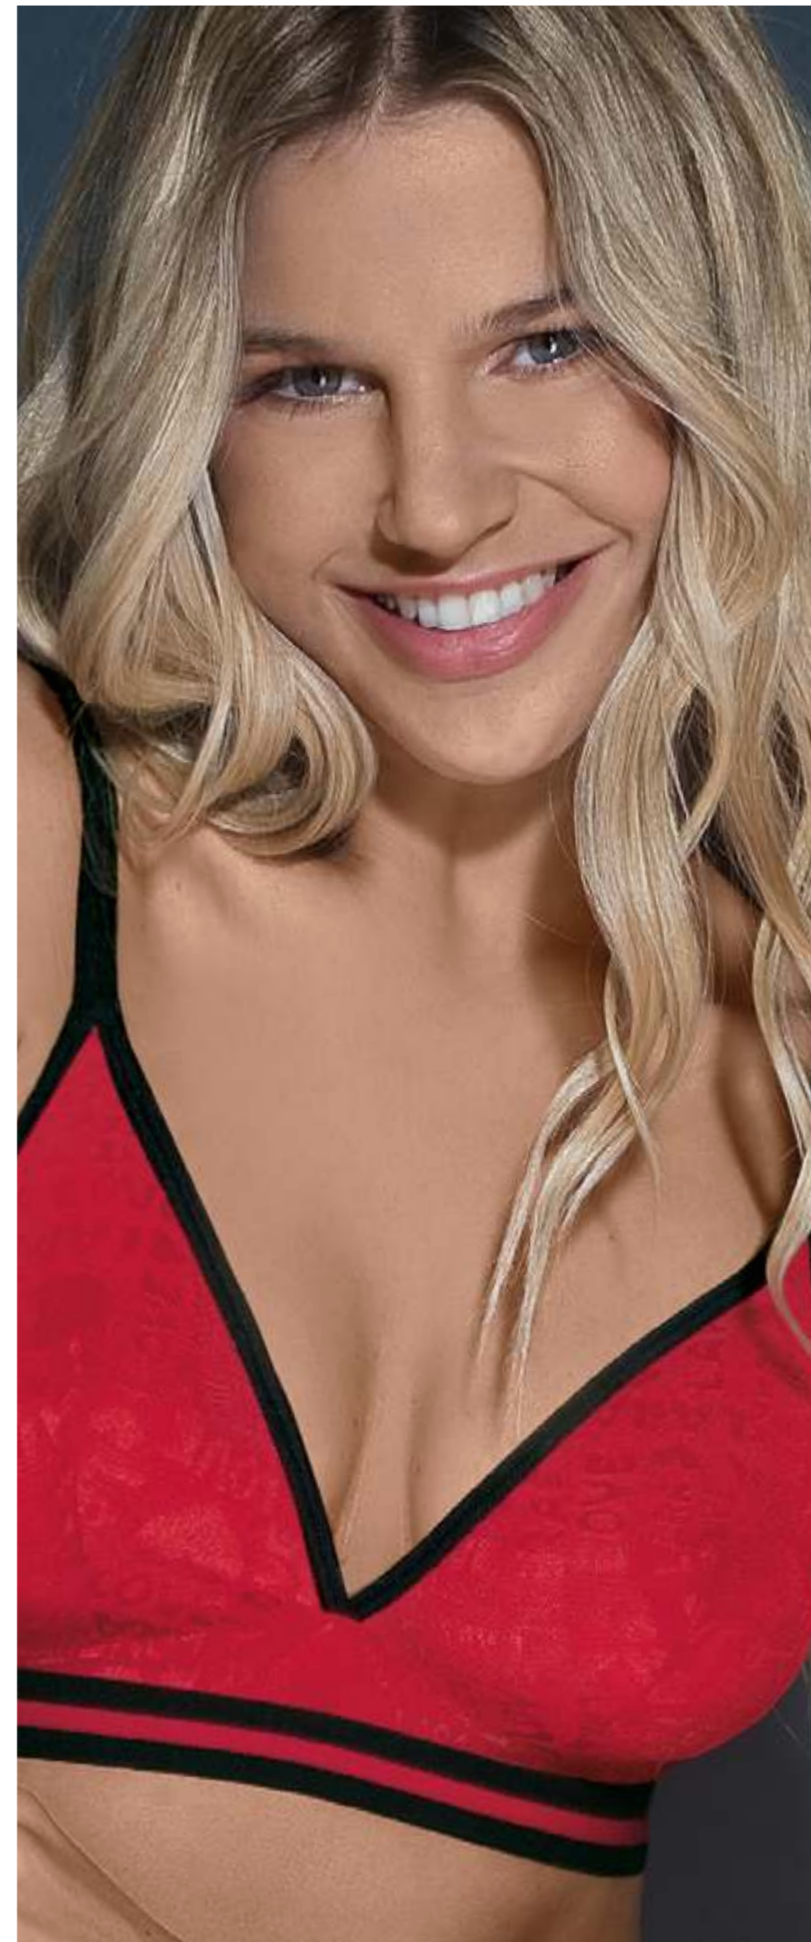

Art.4415 | Conjunto Mesh personalizado | Love Lara elástico 2 tonos. Corpiño triángulo. Colaless.
Blanco - fucsia - negro - rojo. | 85 90 95 100