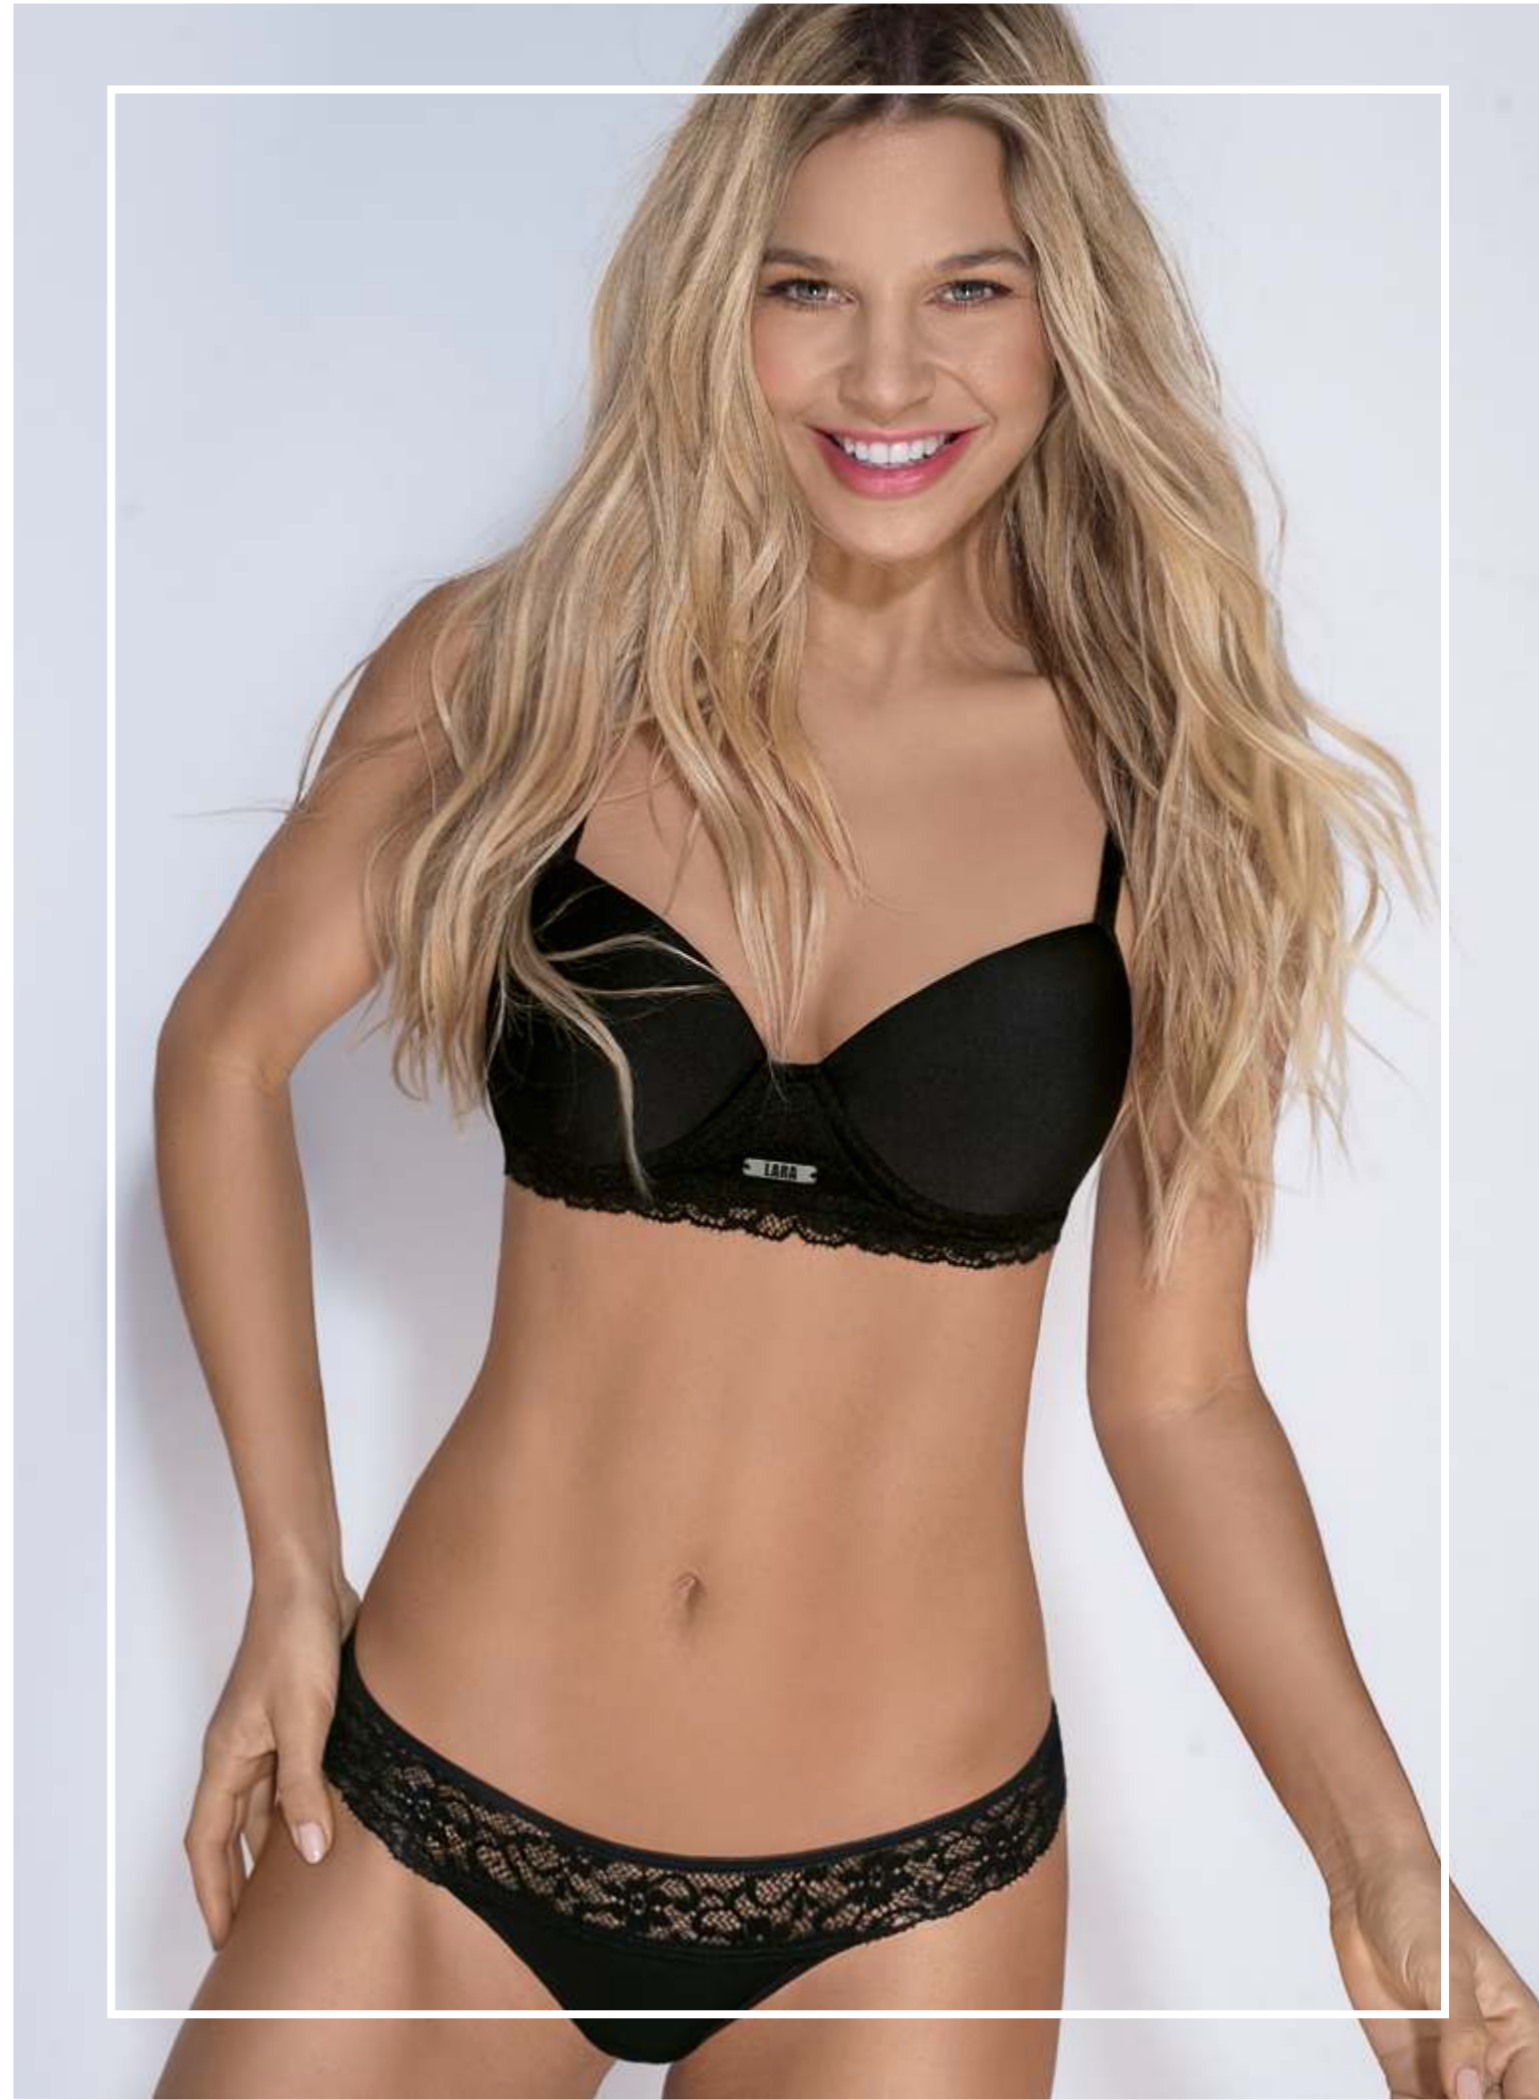

Art.4385

Conjunto de microfibra y puntilla. Corpiño push up soft con dije personalizado. Colaless.

Blanco - negro - nougat - rojo - verde.

85 90 95 100